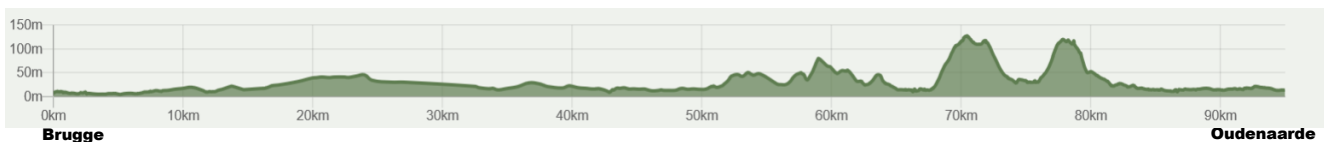

Profiel - Profil - Profile